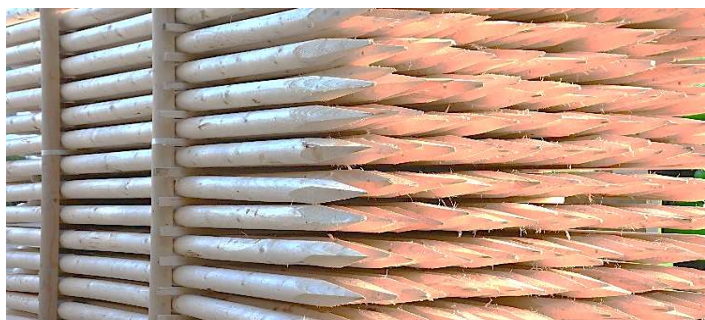

www.lettner-rundholz.at

LETTNER
RUNDHOLZ

Ing. Christoph Lettner
Saxenegg 20, 4323 Münzbach

tel. 0800 400 171 629
mail. office@lettner-rundholz.at
web. www.lettner-rundholz.at

Pflöcke Fichte

mit Kern - zylindrisch gefräst - glatte Holzoberfläche

größtenteils lufttrocken, teilweise frisch; andere Längen auf Anfrage

DM in cm	Preis/Stk.	Preis/Stk.	Preis/Stk.	Preis/Stk.	Preis/Stk.	Preis/Stk.	Preis/Stk.	Preis/Stk.	Preis/Stk.
	exkl.	inkl.	exkl.	inkl.	exkl.	inkl.	exkl.	inkl.	inkl.
Länge:	1 m		1,5 m		2m		2,5 m		
5	1,17 €	1,40 €	1,63 €	1,95 €	2,09 €	2,50 €	2,55 €	3,05 €	
6	1,38 €	1,65 €	1,92 €	2,30 €	2,46 €	2,95 €	3,00 €	3,60 €	
8	1,91 €	2,30 €	2,70 €	3,25 €	3,49 €	4,20 €	4,28 €	5,15 €	
10	2,70 €	3,25 €	3,87 €	4,65 €	5,03 €	6,05 €	6,20 €	7,45 €	
12	3,34 €	4,00 €	4,80 €	5,75 €	6,26 €	7,50 €	7,72 €	9,25 €	
14	auf Anfrage		auf Anfrage		auf Anfrage		auf Anfrage		
16									
18									
20									